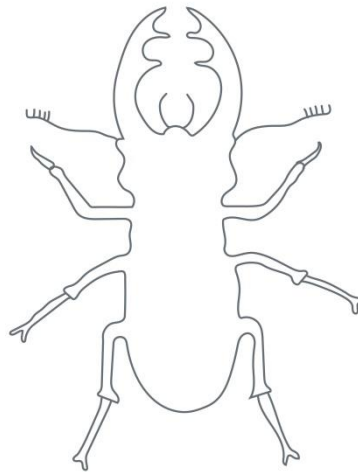

Malvorlagen zu Highlight-Objekten des HLMD

Peale's Mastodon, *Mammuth americanum*,
1801, © HLMD

Anselm Feuerbach, Iphigenie, 1862, © HLMD

Großes Messeler Urpferd, *Propalaeotherium voighti*, (Matthes 1977), Fund aus dem Jahr 2015, ©HLMD

Hirschkäfer, Aus der Sammlung des HLMD, © HLMD